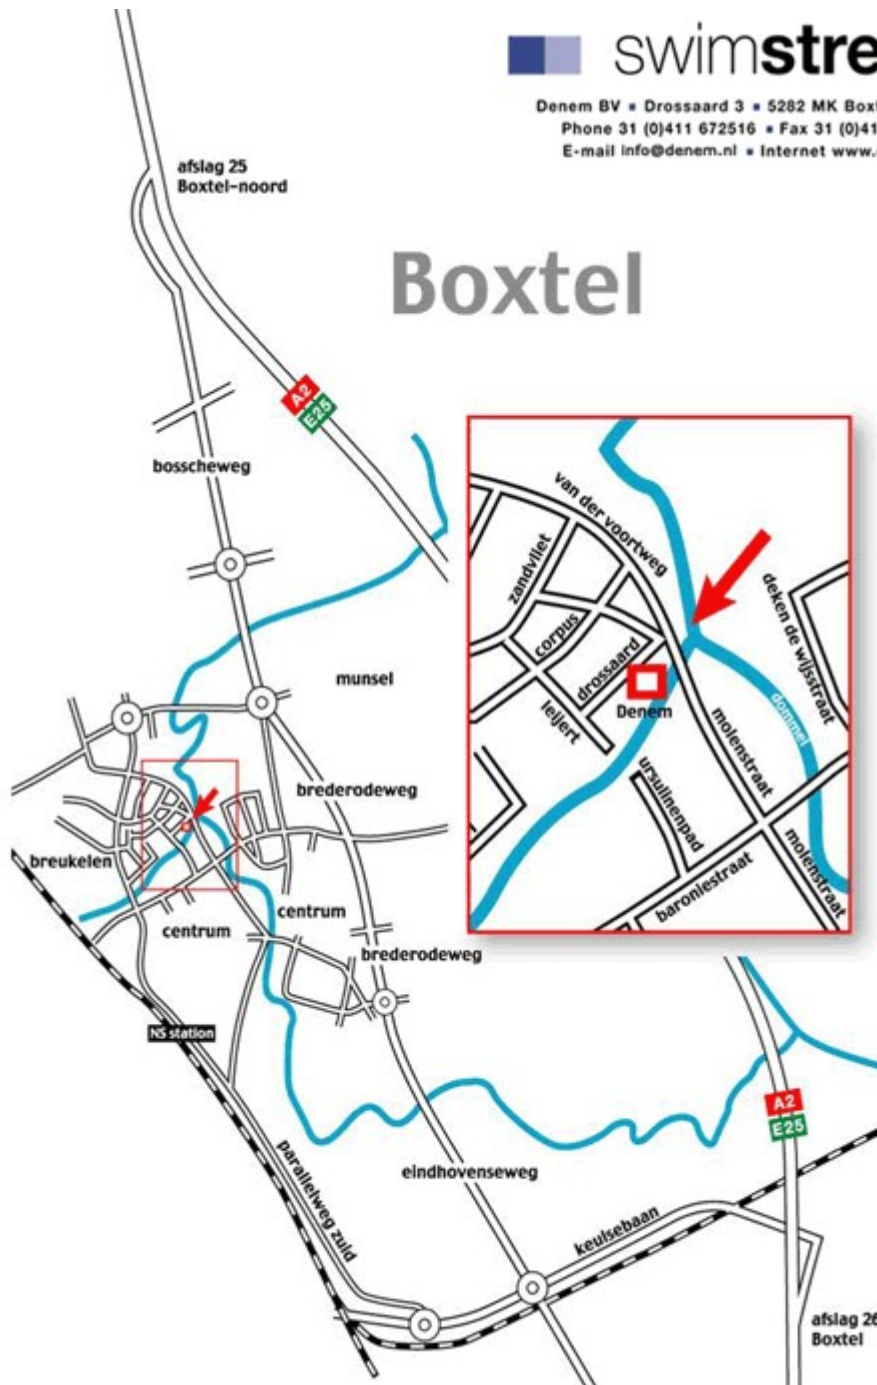

Boxtel

Over A2:

- Neem afslag Boxtel [afslag 26]
- Ga na 0.5 km linksaf op de Boxtelseweg
- Neem na 1.3 km de eerste afslag op de rotonde (de Eindhovenseweg)
- Neem na 1.3 km de tweede afslag op de rotonde (op de Brederodeweg)
- Ga na 0.7 km linksaf de Vicaris van Alphenlaan op
- Ga na 0.6 km rechtsaf de Molenstraat op
- Ga na 200 m linksaf de Drossaard op
- U bent gearriveerd